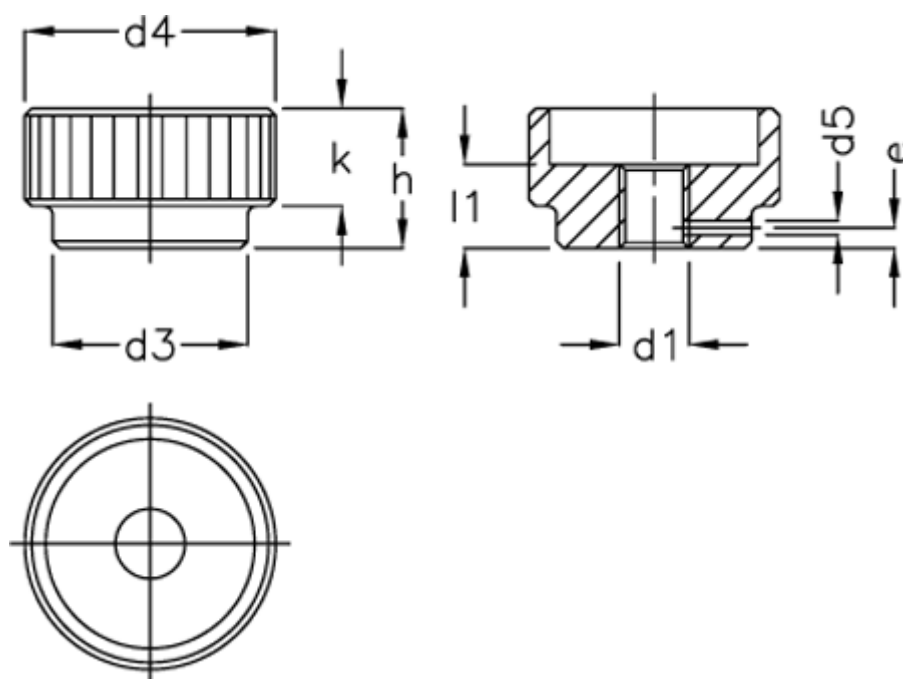

Varenummer: 20700509
Beskrivelse: E+G Fingermøtrik DIN 6303-M6-B
B med pinolhul

Mål

d1 = M 6
d3 = 16
d4 = 24
d5 = 1.5
e = 2.5
h = 14
k = 10
l = 8